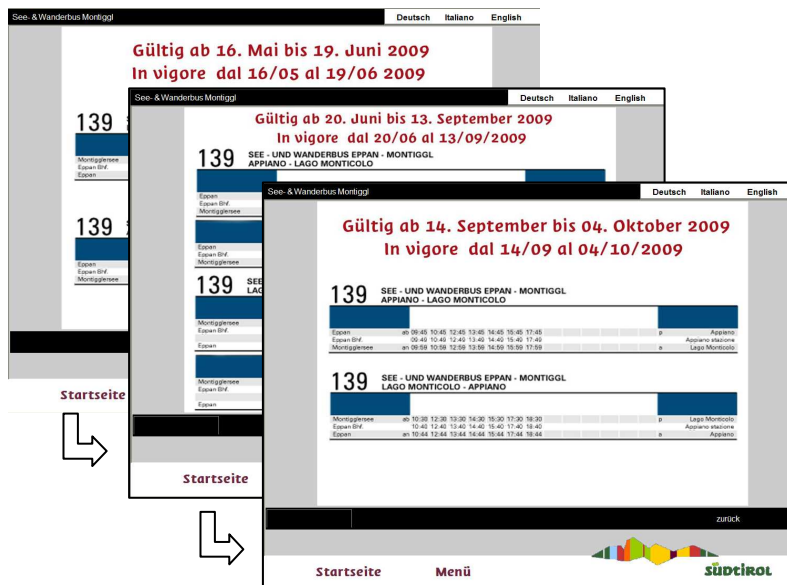

BELIEBIGE SONSTIGE INFORMATIONEN

- **Beliebige Text- und Bildinformationen** sind darstellbar, z.B.
  - Fahrpläne
  - Apotheken / Ärzte
  - Panoramabilder
  - Restaurants
  - u.v.a.m.
- **Videos**